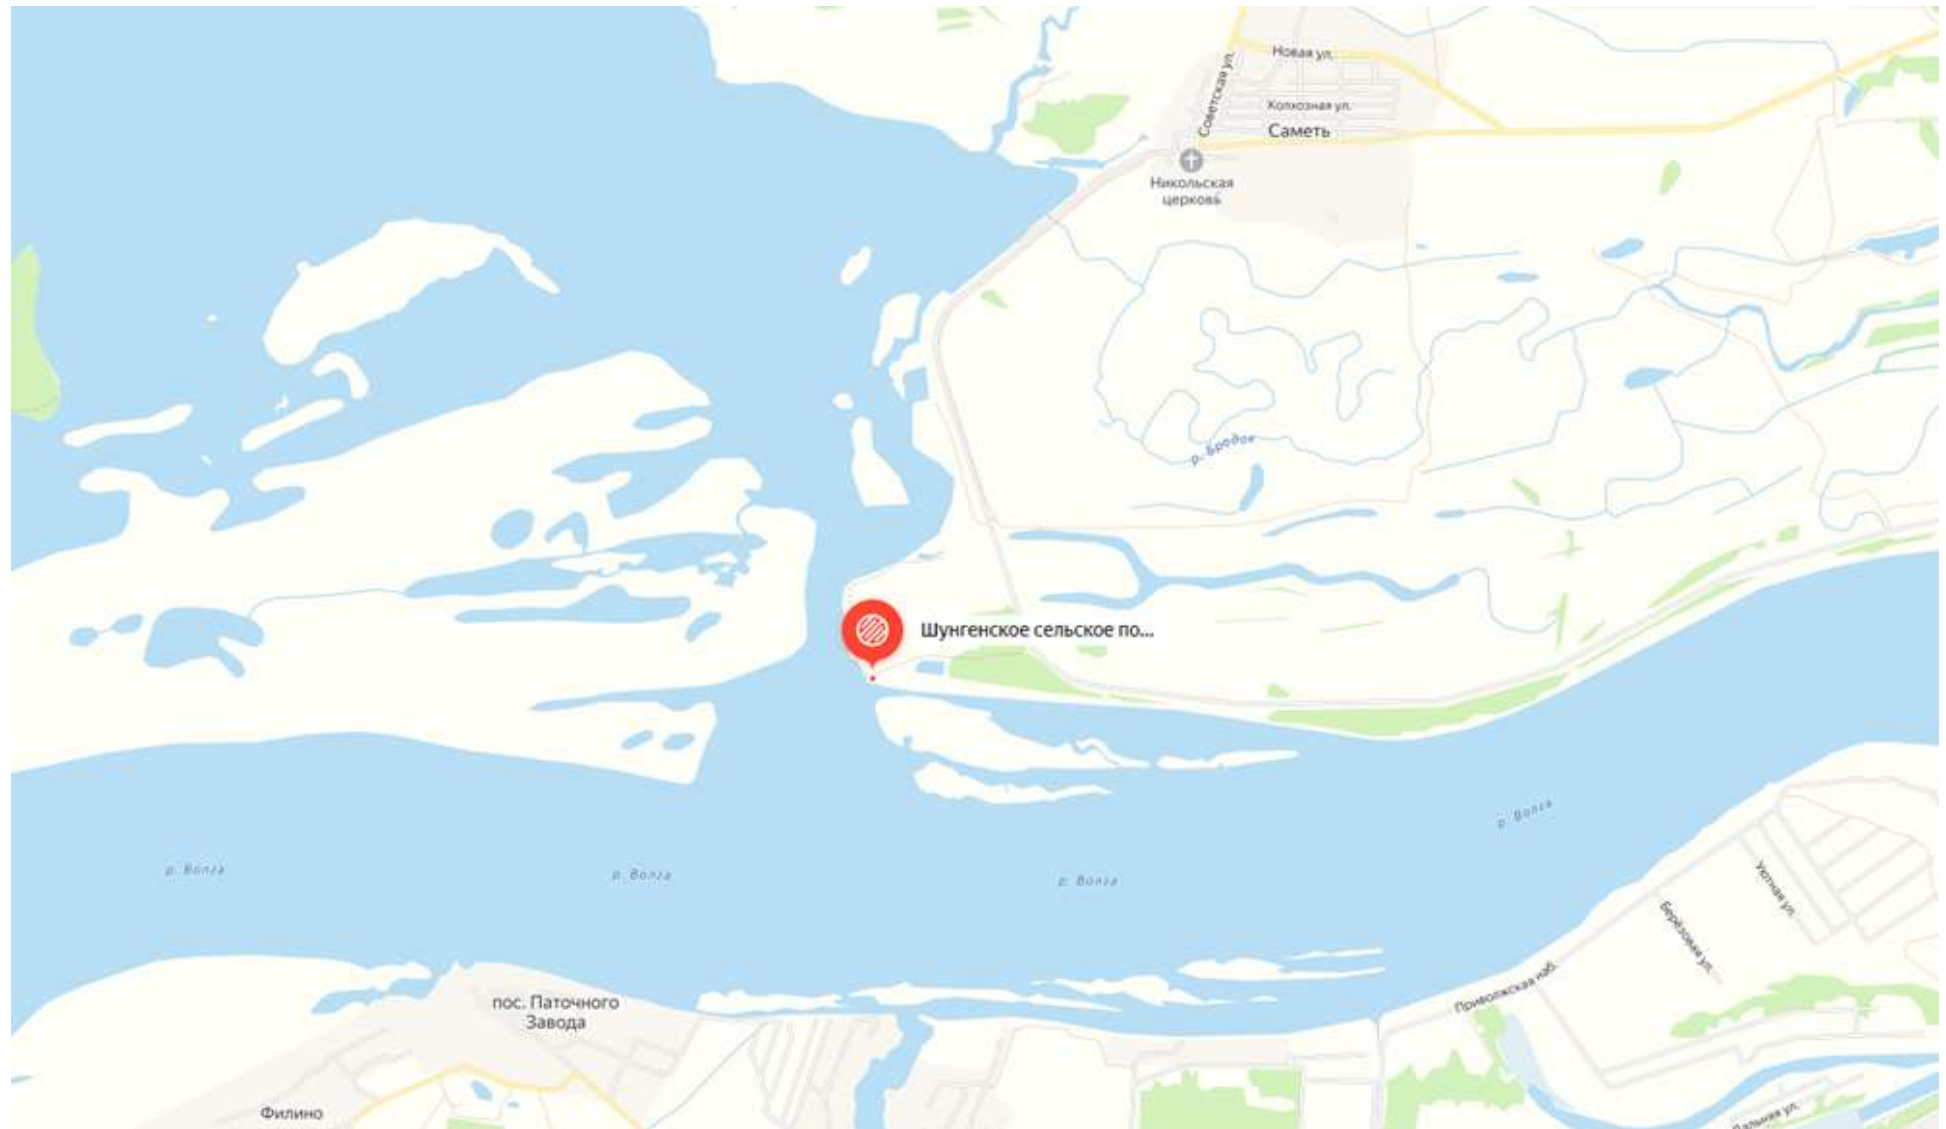

## Карта-схема места сбора участников Турнира

Координаты: 57.786655, 40.69780